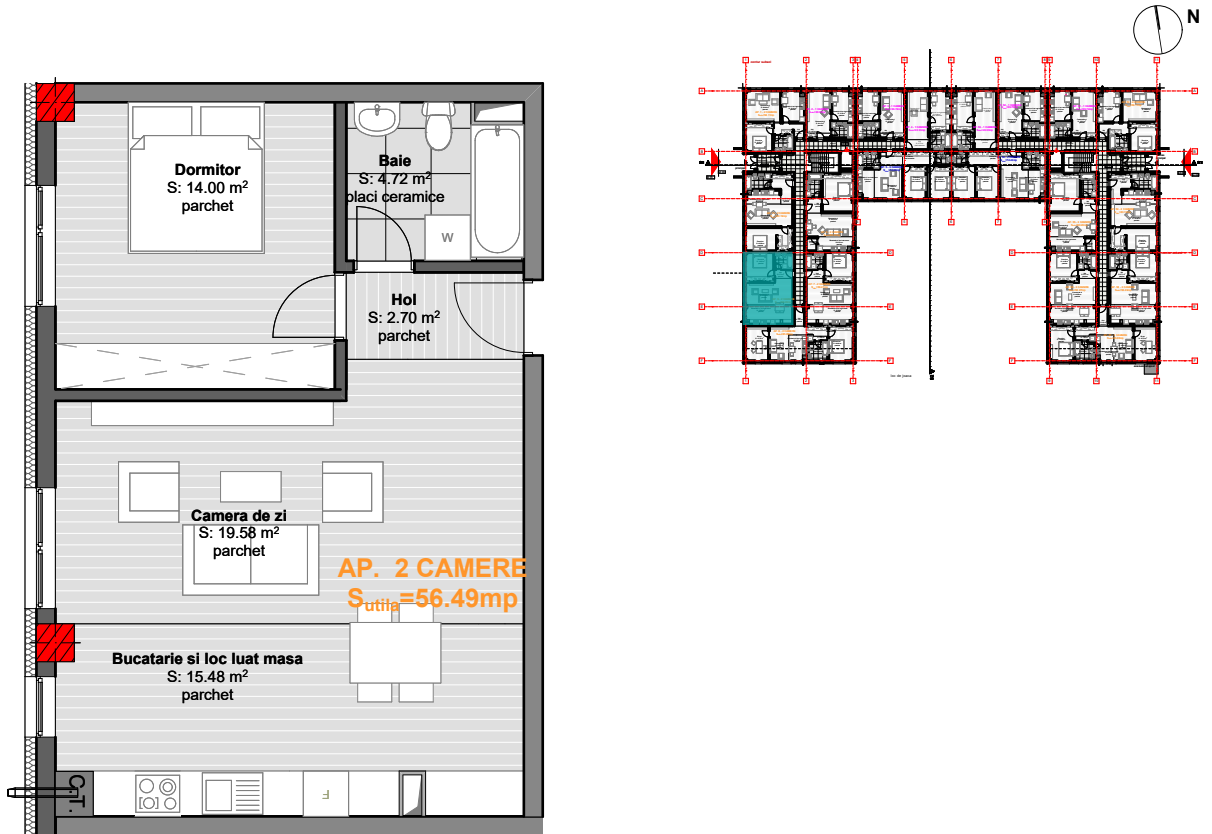

Apartament 9- parter

Suprafata construita apartament	64.36 mp
Suprafata utila	56.49 mp