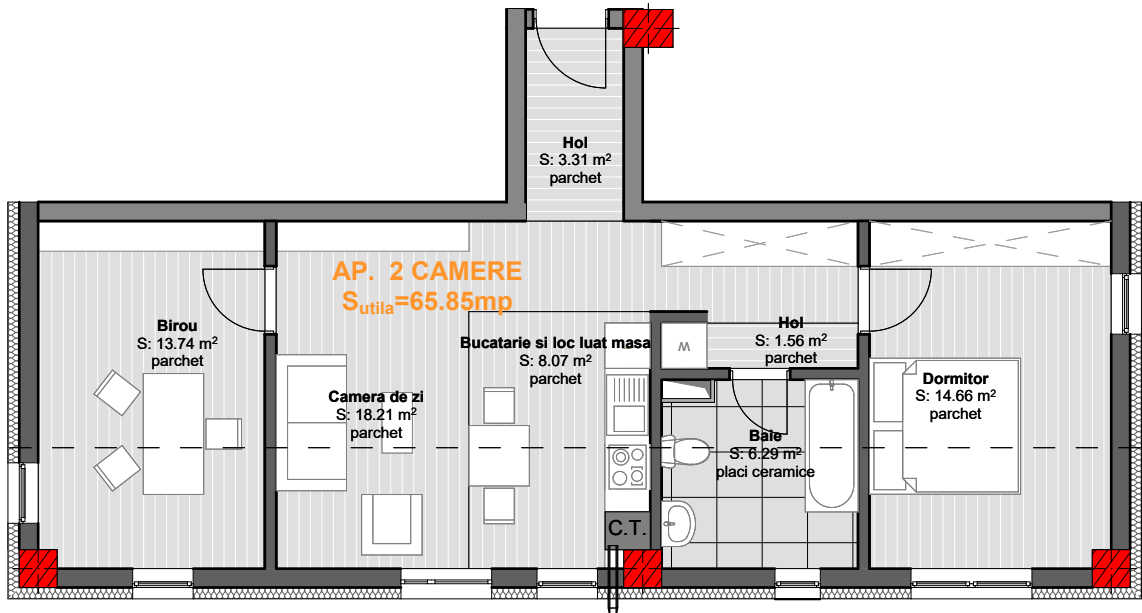

Apartament 8- parter

Suprafata construita apartament

80.68 mp

Suprafata utila

65.85 mp