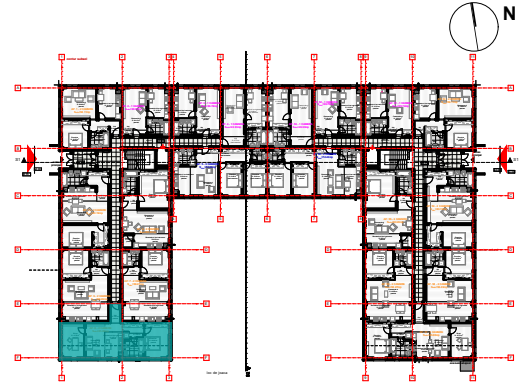

Apartament 8- parter

Suprafata construita apartament

80.68 mp

Suprafata utila

65.85 mp