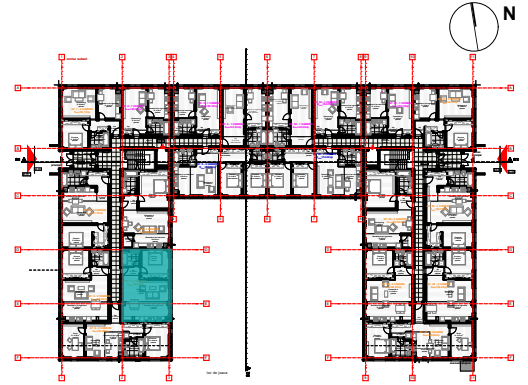

Apartment 7- parter

Suprafata construita apartament

64.31 mp

Suprafata utila

56.27 mp