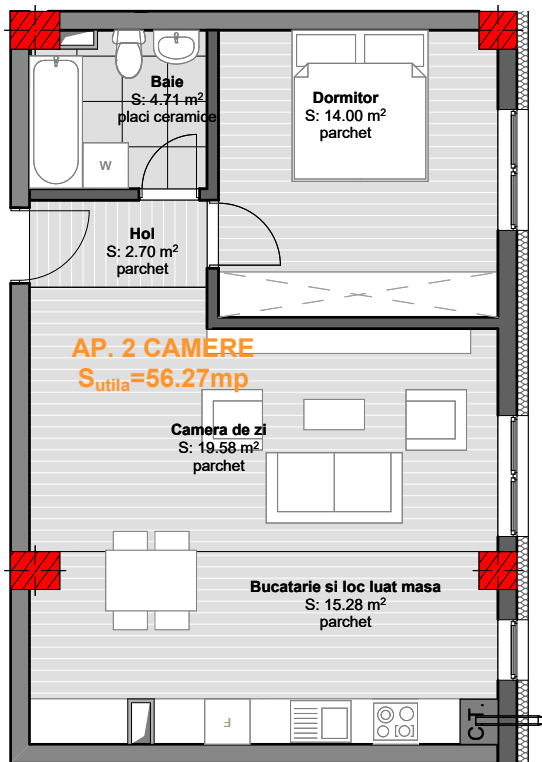

Apartment 7- parter

Suprafata construita apartament

64.31 mp

Suprafata utila

56.27 mp