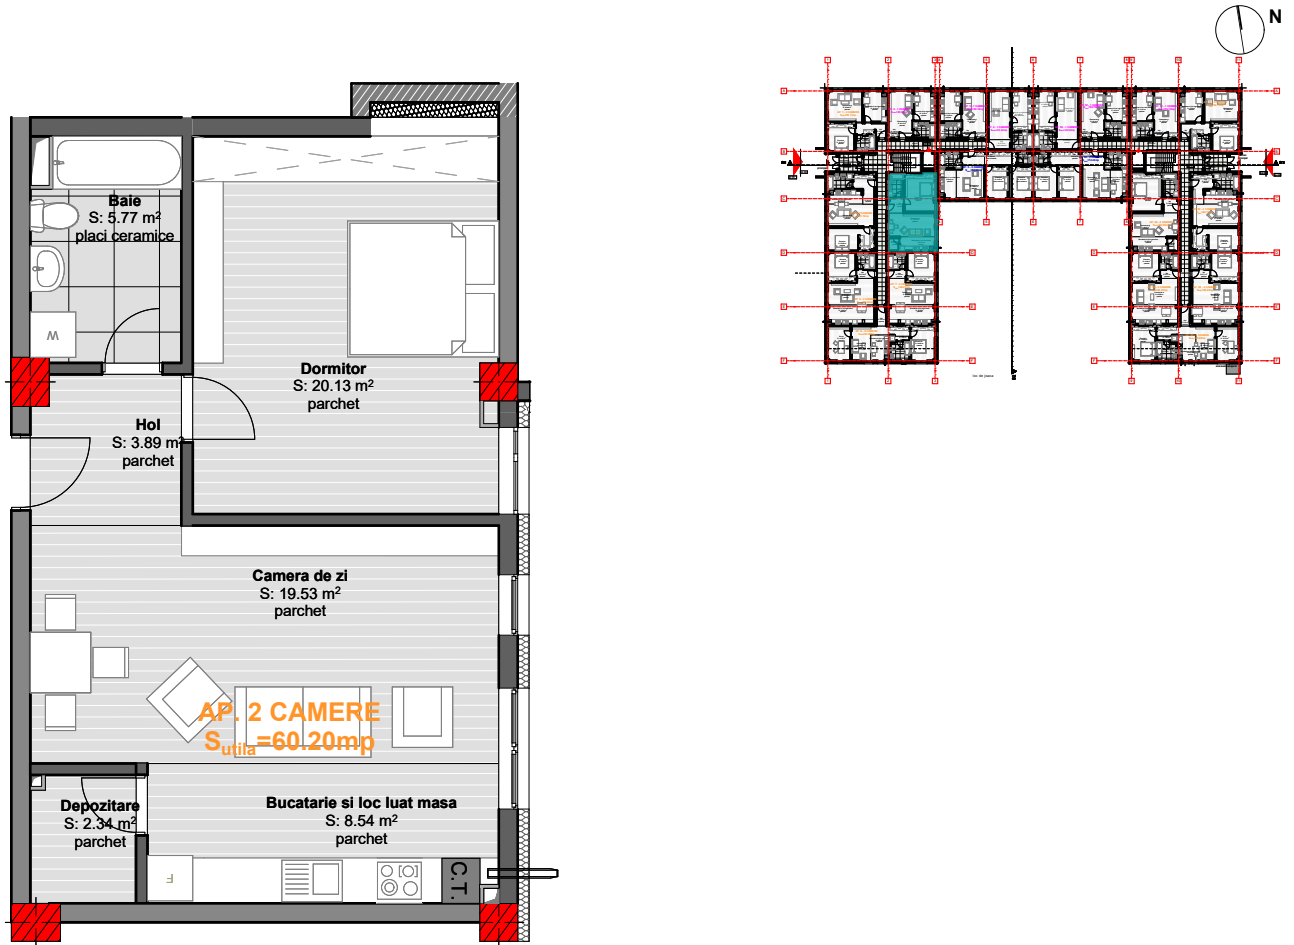

Apartament 6- parter

Suprafata construita apartament

67.92 mp

Suprafata utila

60.20 mp