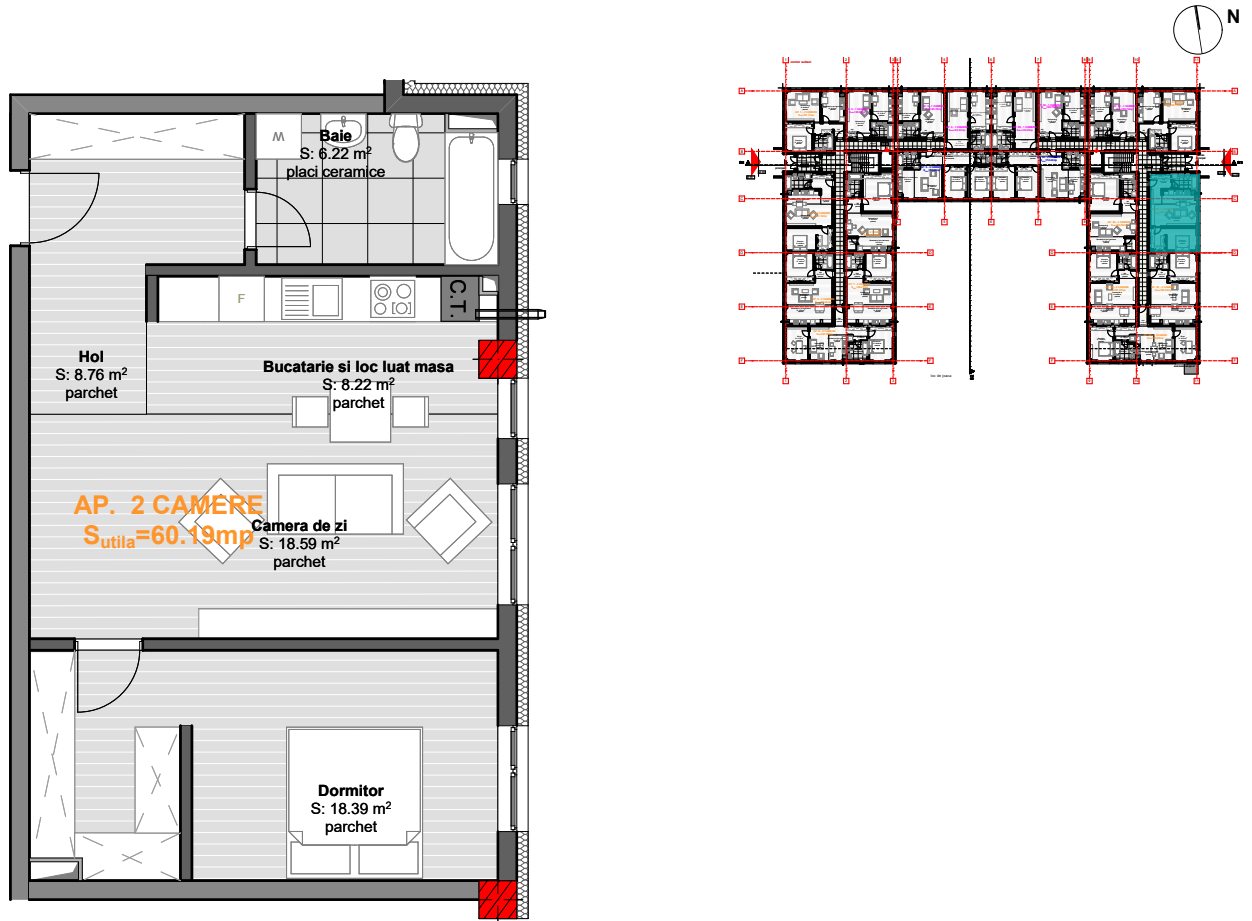

## Apartament 59- parter

Suprafata construita apartament

67.77 mp

Suprafata utila

60.19 mp