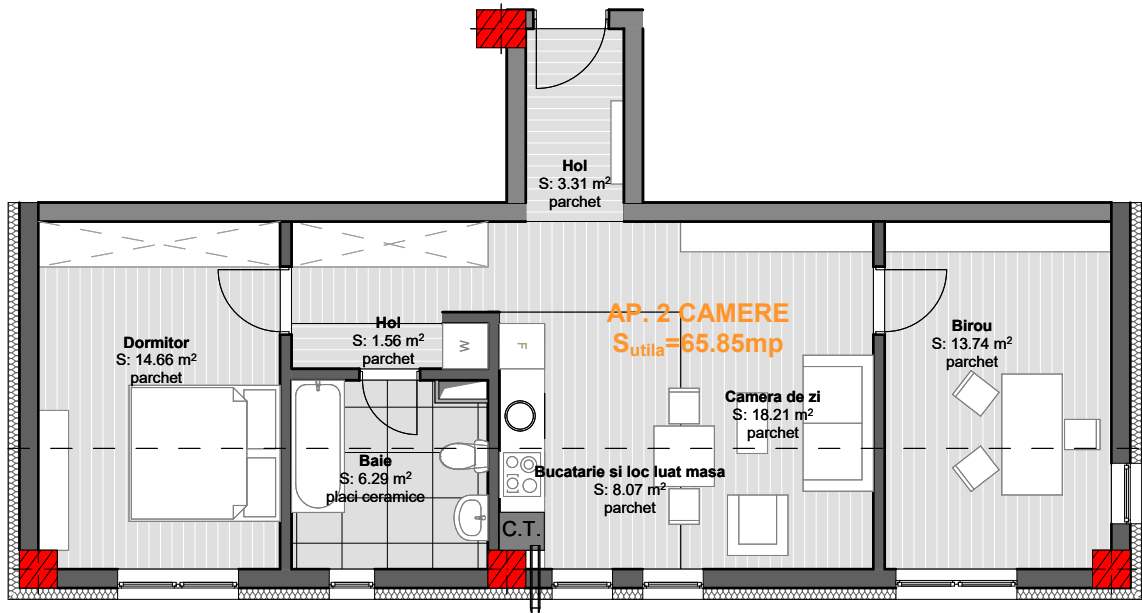

Apartament 57- parter

Suprafata construita apartament

80.68 mp

Suprafata utila

65.85 mp