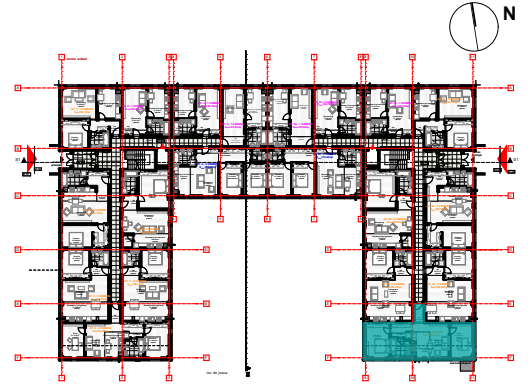

Apartament 57- parter

Suprafata construita apartament

80.68 mp

Suprafata utila

65.85 mp