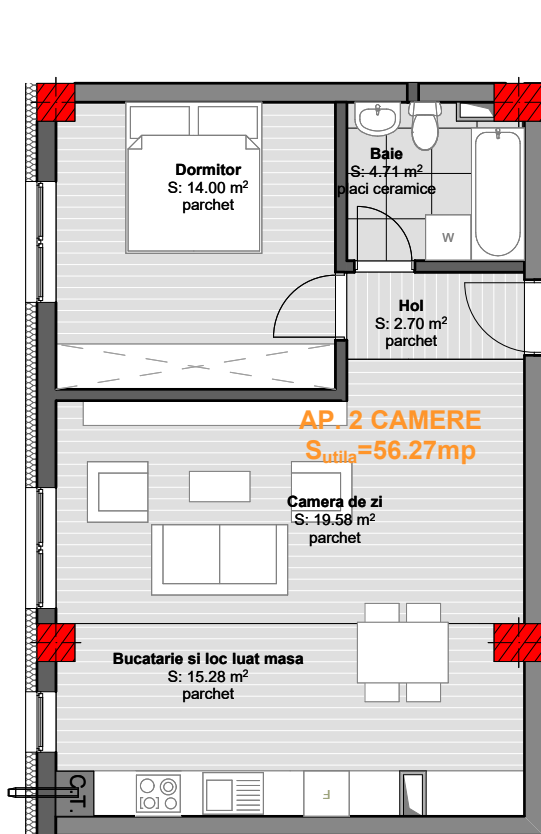

Apartament 56- parter

Suprafata construita apartament

64.31 mp

Suprafata utila

56.27 mp