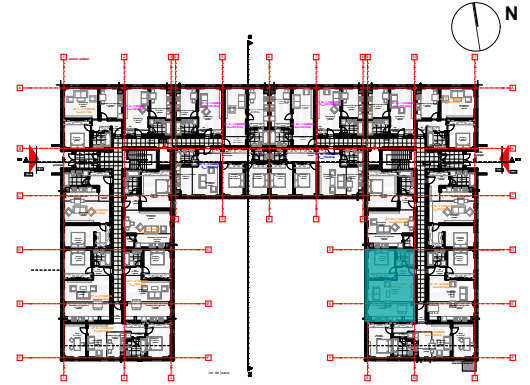

Apartament 56- parter

Suprafata construita apartament

64.31 mp

Suprafata utila

56.27 mp