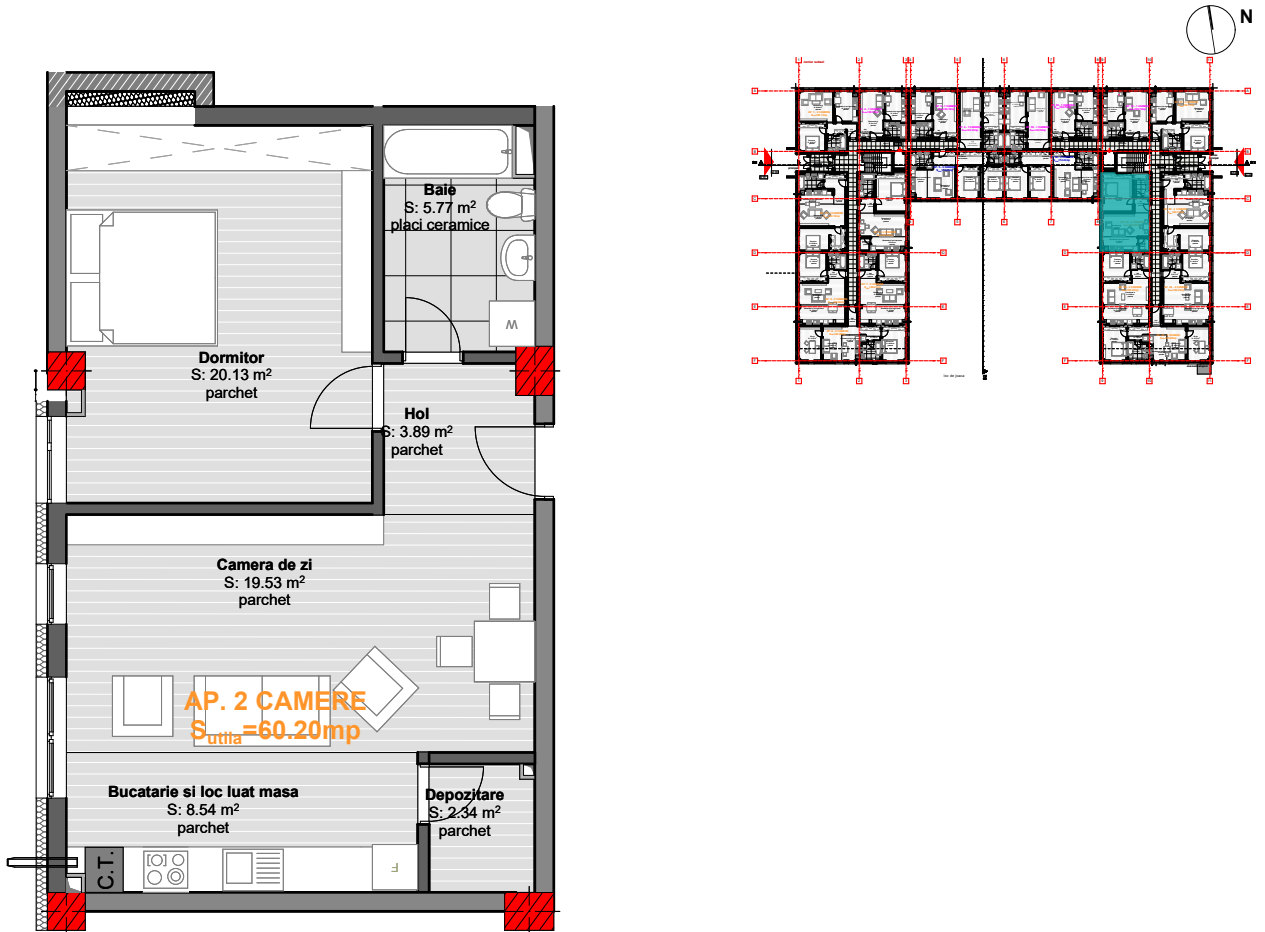

## Apartament 55- parter

Suprafata construita apartament

67.92 mp

Suprafata utila

60.20 mp