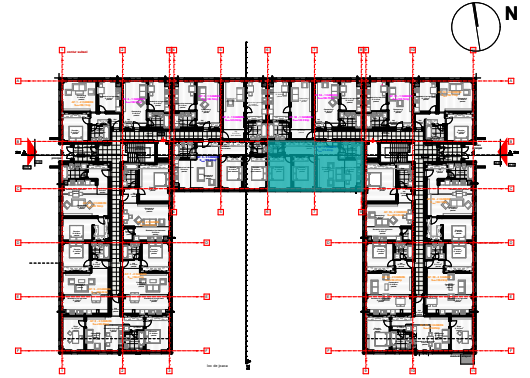

Apartament 54- parter

Suprafata construita apartament

85.70 mp

Suprafata utila

72.43 mp