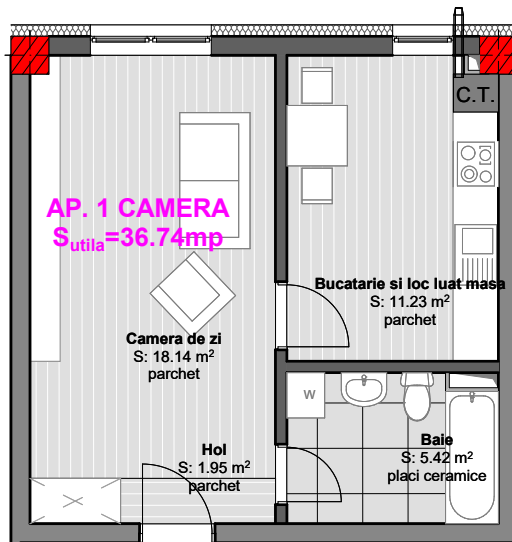

## Apartament 52

Suprafata construita apartament

43.74 mp

Suprafata utila

36.74 mp