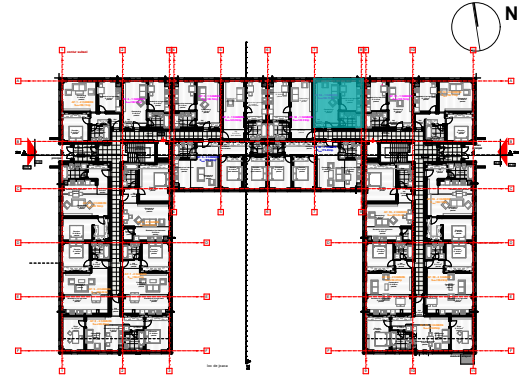

## Apartament 52

Suprafata construita apartament

43.74 mp

Suprafata utila

36.74 mp