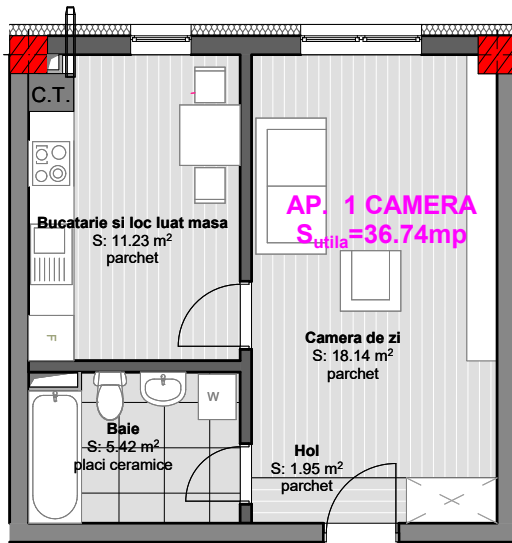

Apartament 51- parter

Suprafata construita apartament	43.73 mp
Suprafata utila	36.74 mp