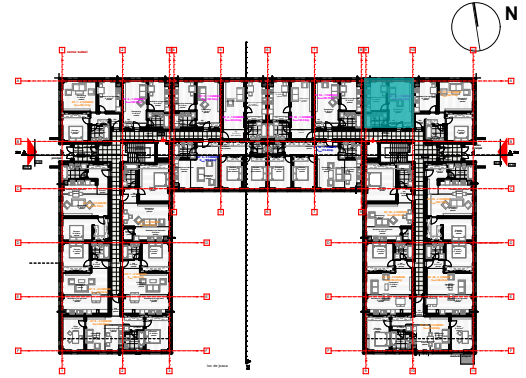

Apartament 51- parter

Suprafata construita apartament	43.73 mp
Suprafata utila	36.74 mp