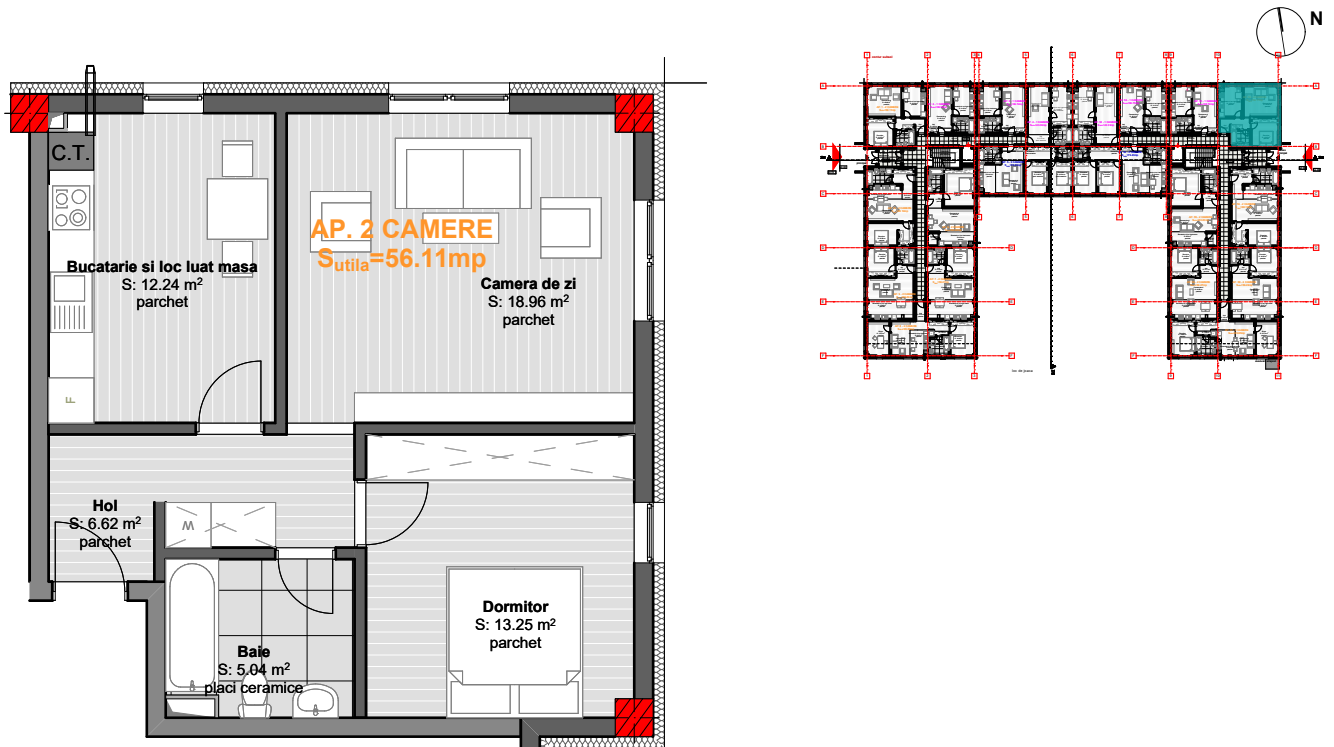

Apartament 50- parter

Suprafata construita apartament

66.43 mp

Suprafata utila

56.11 mp