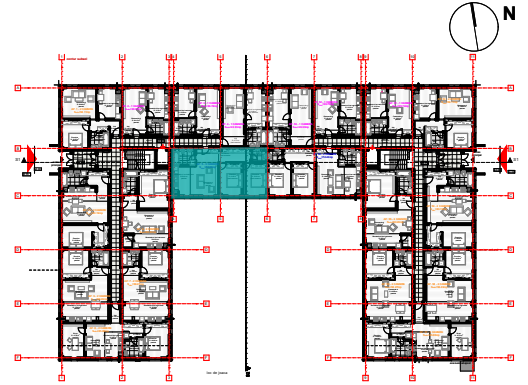

## Apartment 5- parter

Suprafata construita apartament

85.70 mp

Suprafata utila

72.43 mp