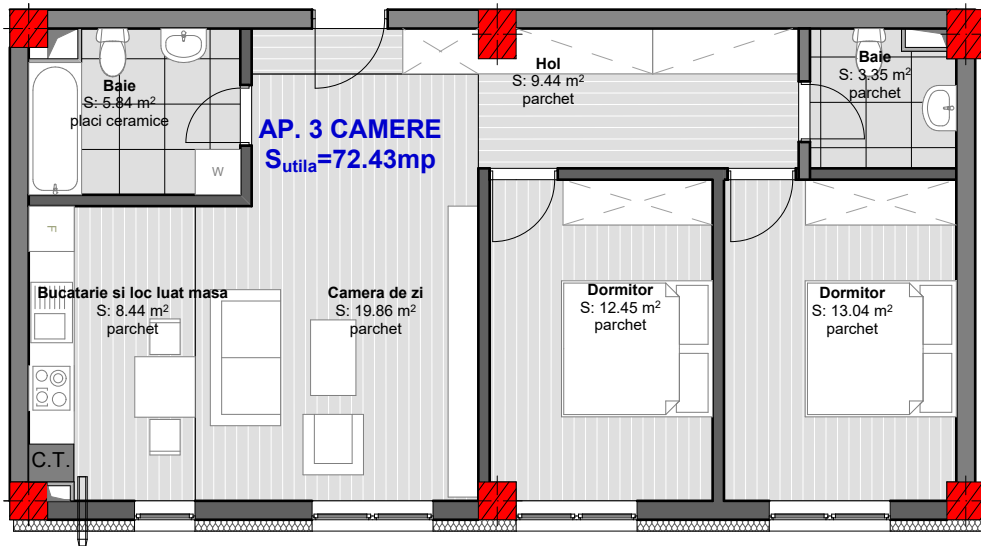

## Apartment 5- parter

Suprafata construita apartament

85.70 mp

Suprafata utila

72.43 mp