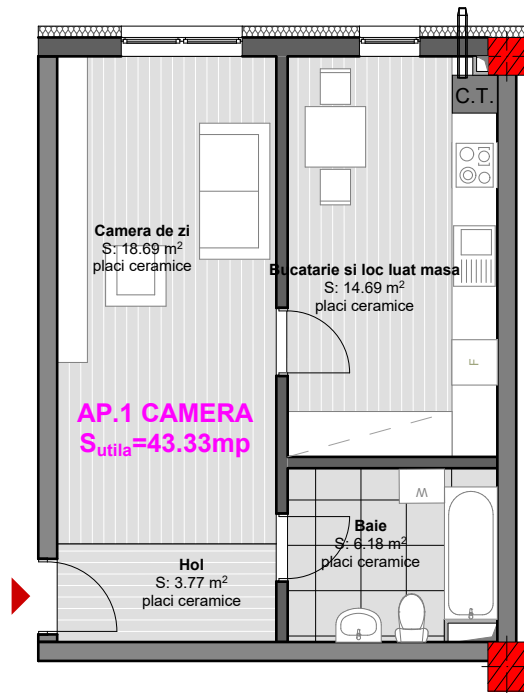

Apartament 4,14,34- parter, etaj1, etaj3

Suprafata construita apartament

50.27 mp

Suprafata utila

43.33 mp