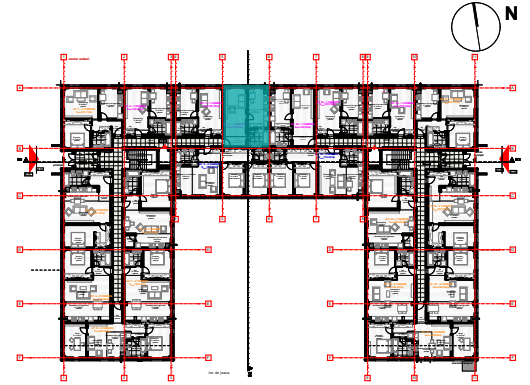

Apartament 4,14,34- parter, etaj1, etaj3

Suprafata construita apartament

50.27 mp

Suprafata utila

43.33 mp