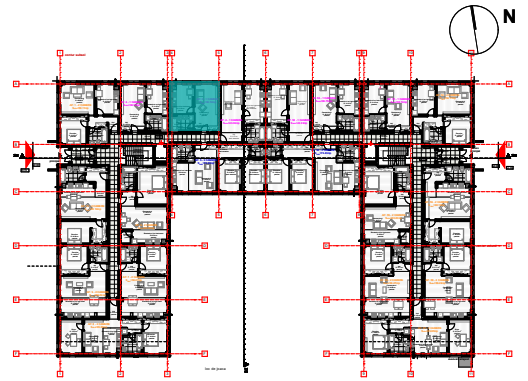

Apartament 3- parter

Suprafata construita apartament	43.74 mp
Suprafata utila	36.74 mp