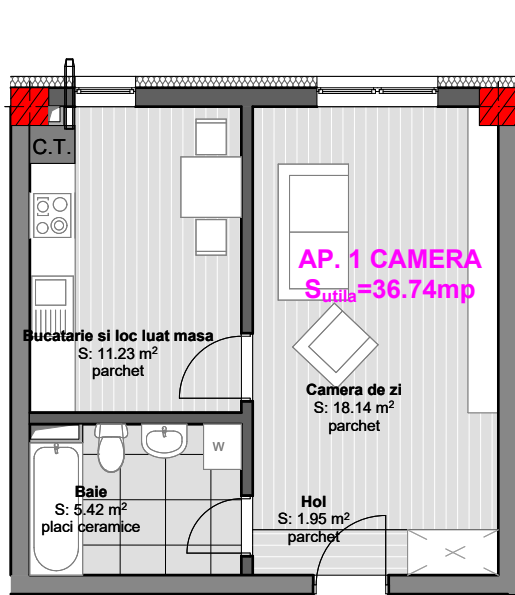

Apartament 3- parter

Suprafata construita apartament	43.74 mp
Suprafata utila	36.74 mp