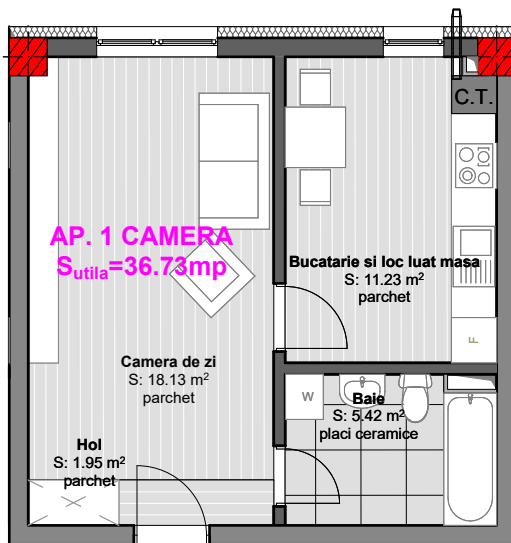

Apartament 2- parter

Suprafata construita apartament

43.73 mp

Suprafata utila

36.73 mp