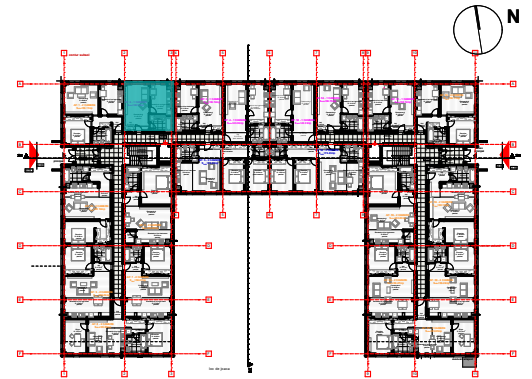

Apartament 2- parter

Suprafata construita apartament

43.73 mp

Suprafata utila

36.73 mp