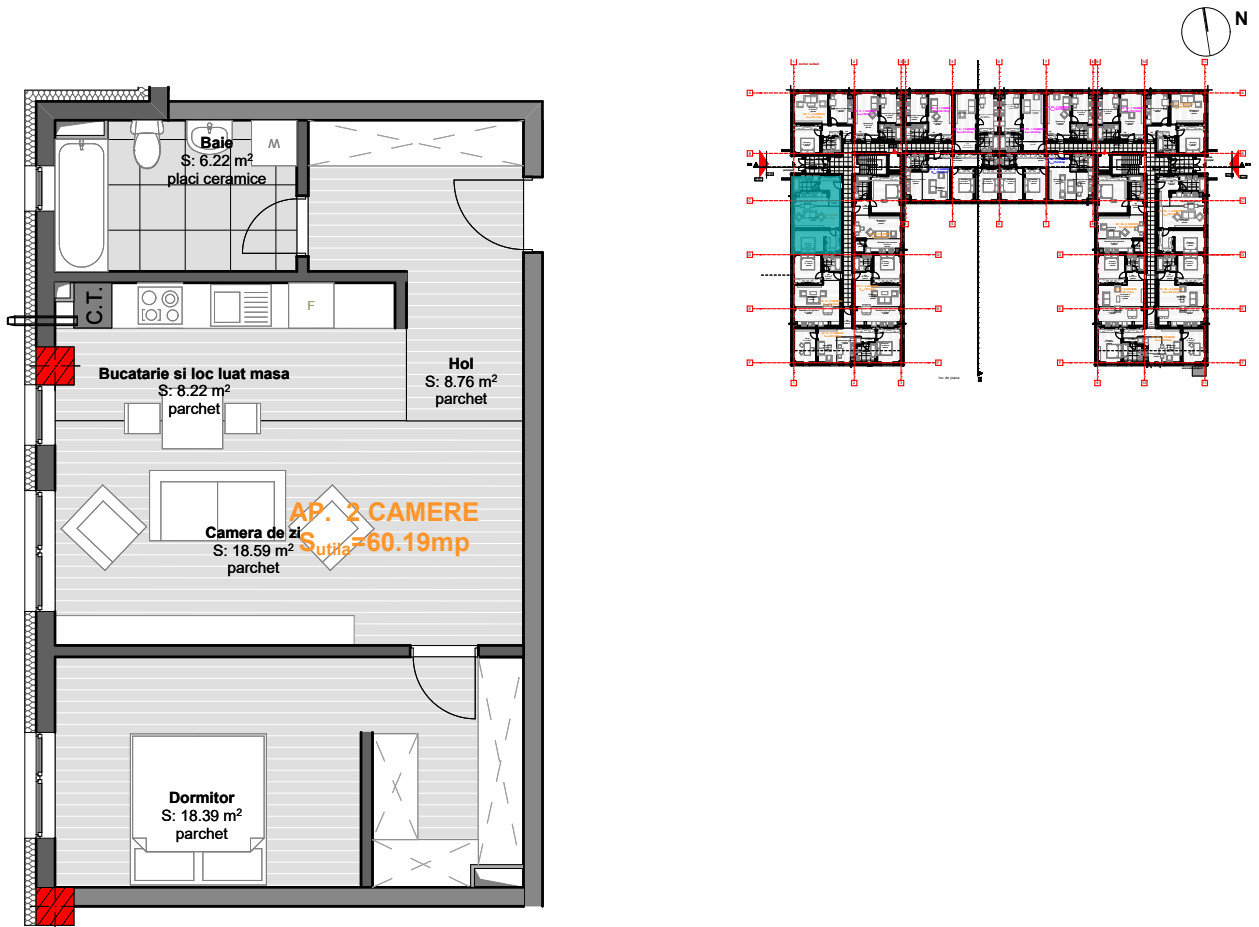

## Apartament 10- parter

Suprafata construita apartament

67.77 mp

Suprafata utila

60.19 mp