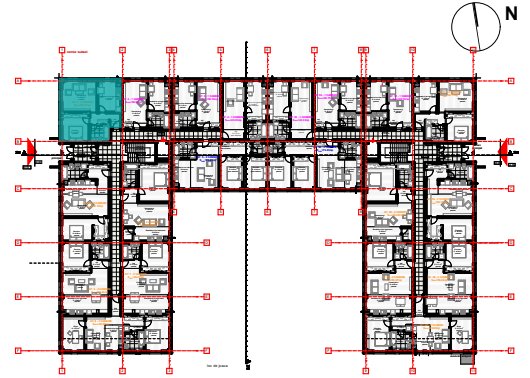

Apartament 1- parter

Suprafata construita apartament

66.43 mp

Suprafata utila

56.11 mp