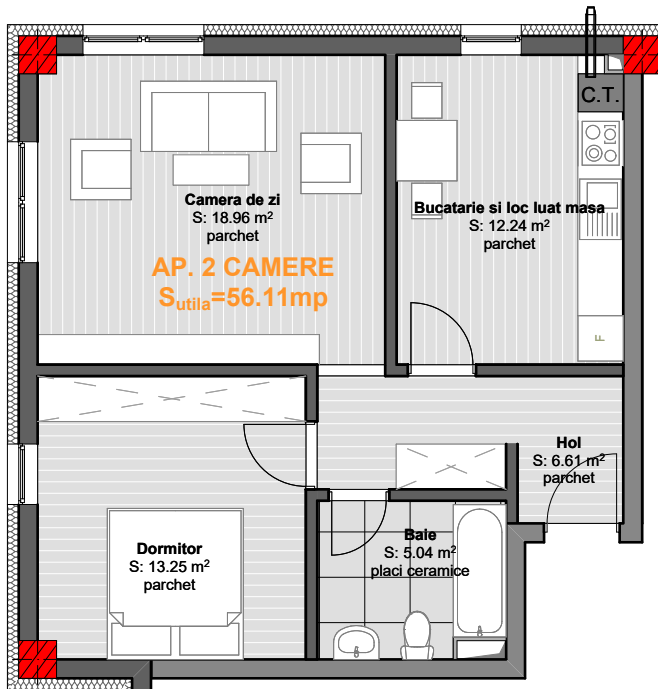

Apartament 1- parter

Suprafata construita apartament

66.43 mp

Suprafata utila

56.11 mp