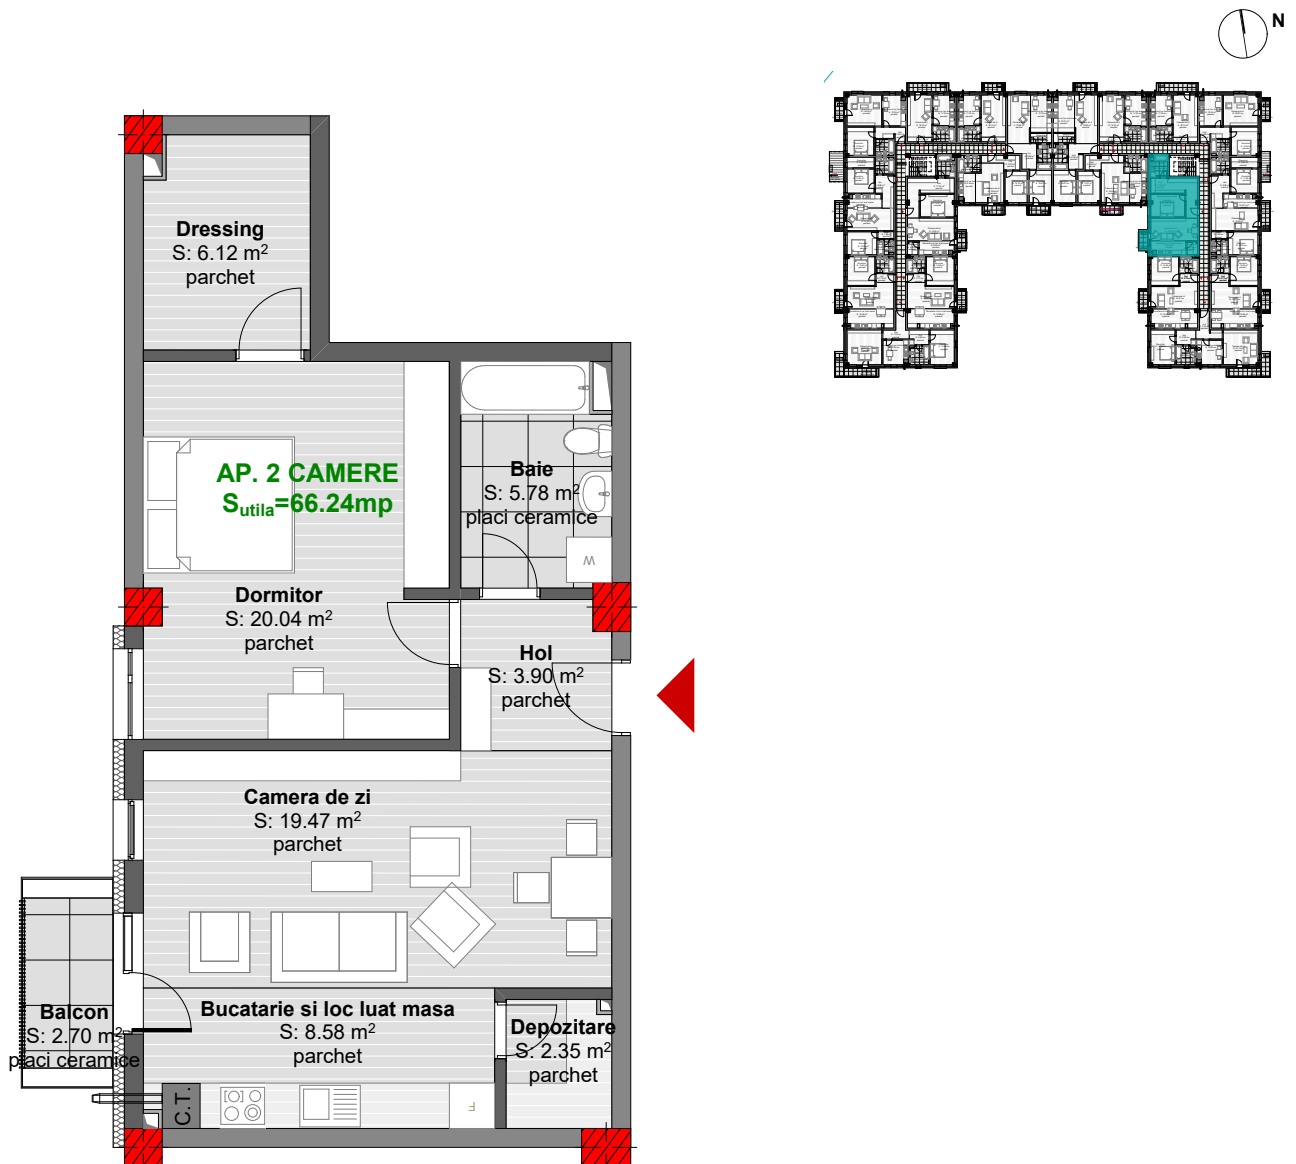

APARTAMENT 65 (75, 85, 95) - etaj 1-mansarda

Suprafata construita apartament	76.32 mp
Suprafata utila	66.24 mp
Balcon	2.70 mp