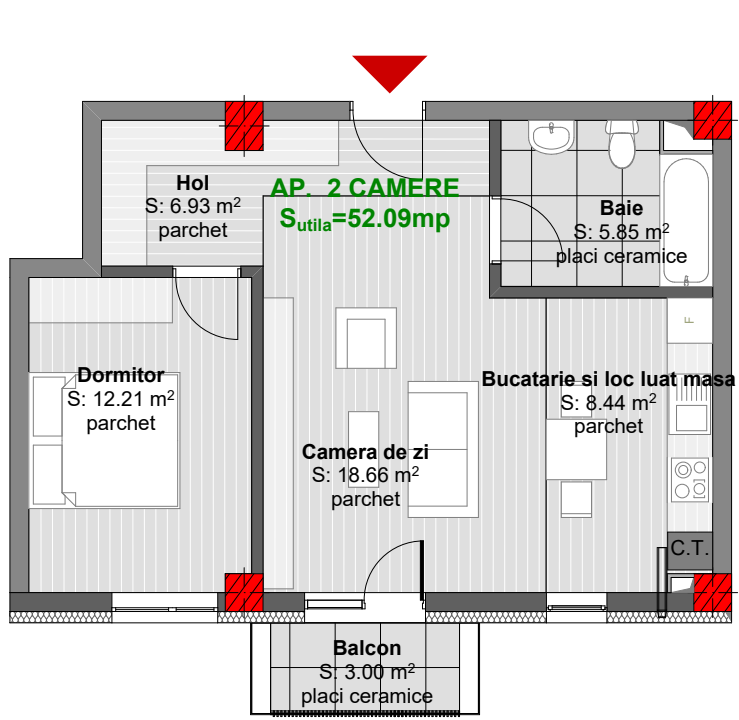

# APARTAMENT 64 (74, 84, 94) - etaj 1-mansarda

Suprafata construita apartament	<b>61.01 mp</b>
Suprafata utila	<b>52.09 mp</b>
Balcon	<b>3.00 mp</b>