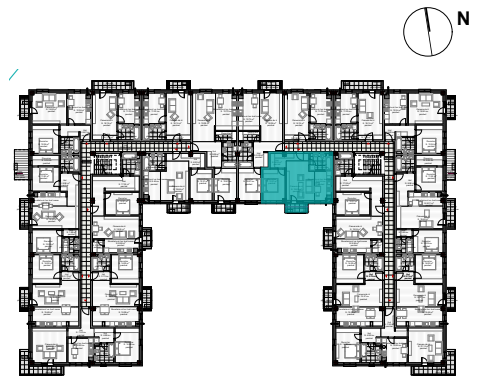

# APARTAMENT 64 (74, 84, 94) - etaj 1-mansarda

Suprafata construita apartament	<b>61.01 mp</b>
Suprafata utila	<b>52.09 mp</b>
Balcon	<b>3.00 mp</b>